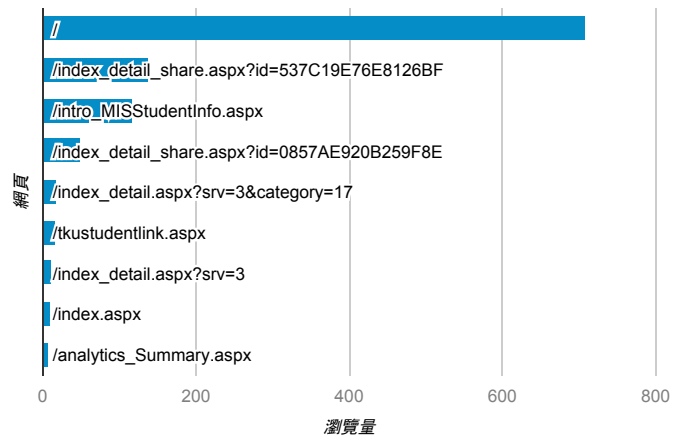

報表03_內容

2015年7月27日 - 2015年8月2日

所有工作階段
100.00%

網頁載入平均需時 (秒)

瀏覽量 (依網頁分組)

網頁載入平均需時 (秒)和瀏覽量 (依 網頁 分組)

網頁	網頁載入平均需時 (秒)	瀏覽量
/analytics_Summary.aspx	3.92	8
/	2.99	710
/intro_MISStudentInfo.aspx	1.92	117
/index_detail.aspx?srv=3&category=34	1.80	8
/)	0.00	1
/activity_103-1_game1.aspx	0.00	1
/activity_game01.aspx	0.00	1
/fn_analytics_college.aspx	0.00	1
/index_detail_share.aspx?id=00A6EB5A37BB5030	0.00	2
/index_detail_share.aspx?id=08109AD2473CF516	0.00	1

造訪和新造訪率 (依 關鍵字 分組)

關鍵字	工作階段	% 新工作階段
(not provided)	284	84.15%
淡江大學行事曆	2	100.00%
服務學習心得分享	1	100.00%
長興化工研究報告	1	100.00%
威秀工作	1	100.00%
威秀打工	1	0.00%
華納威秀電影套餐	1	100.00%
電影院上班	1	100.00%

網頁載入平均需時 (秒) (依瀏覽器分組)